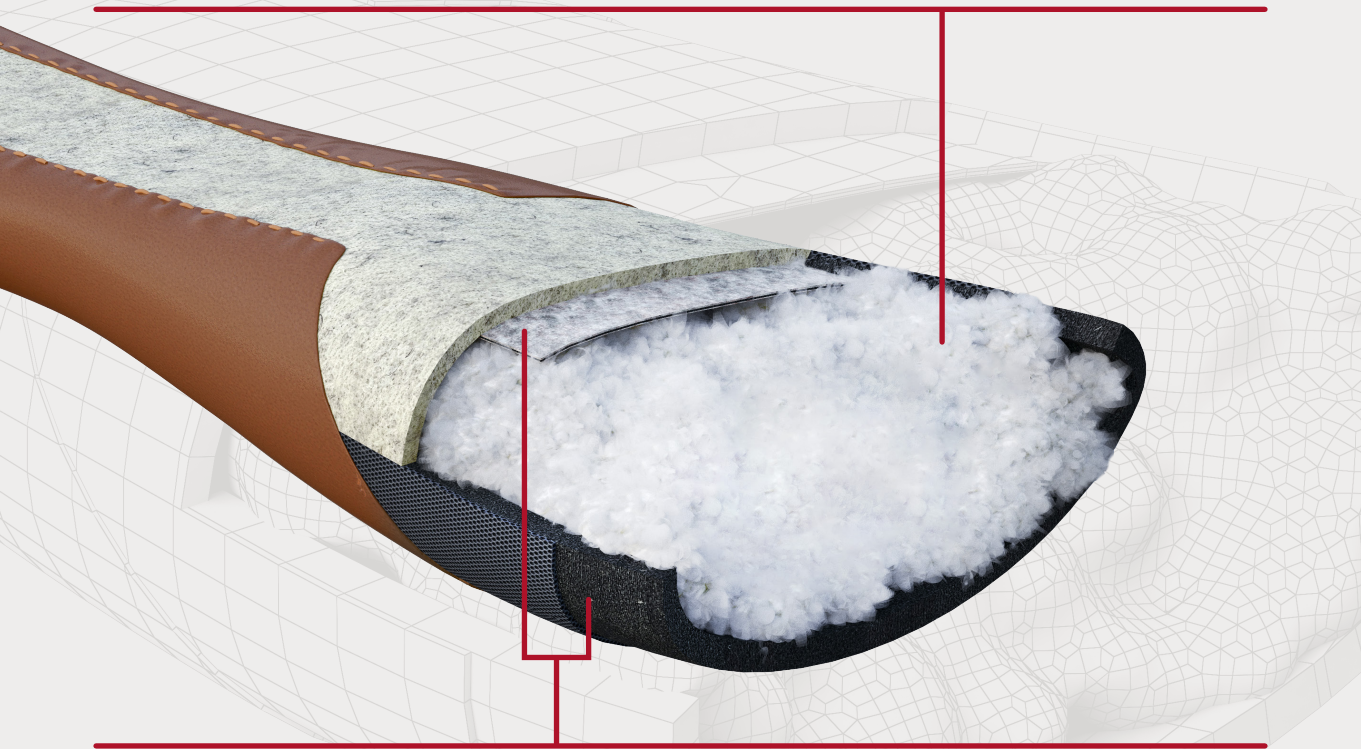

from tradition:

A synthetic flock core → versatility, adaptability, easy maintenance (reflocking).

aus der tradition:

Ein Kern aus geflockter Wolle → vielseitig, anpassungsfähig und pflegeleicht.

dalla tradizione:

Un nucleo di lana fioccata → versatilità, adattabilità, facilità di manutenzione (re-imbottitura).

de la tradition :

Un noyau de laine floconneuse → polyvalence, adaptabilité, facilité d'entretien (rembourrage).

from innovation:

EPM™ (Elastic PU Mesh) layer → elasticity and breathability.
Thermosupport™ membrane → strength and stability.

aus der innovation:

EPM-Schicht (Elastic PU Mesh)™ → elastisch und atmungsaktiv.
Thermosupport Membran™ → fest und standsicher.

dall'innovazione:

Strato di EPM™ (Elastic PU Mesh) → elasticità e traspirabilità.
Membrana di Thermosupport™ → resistenza e stabilità.

de l'innovation:

Couche d'EPM™ (Elastic PU Mesh) → élasticité et respirabilité.
Membrane de Thermosupport™ → résistance et stabilité.